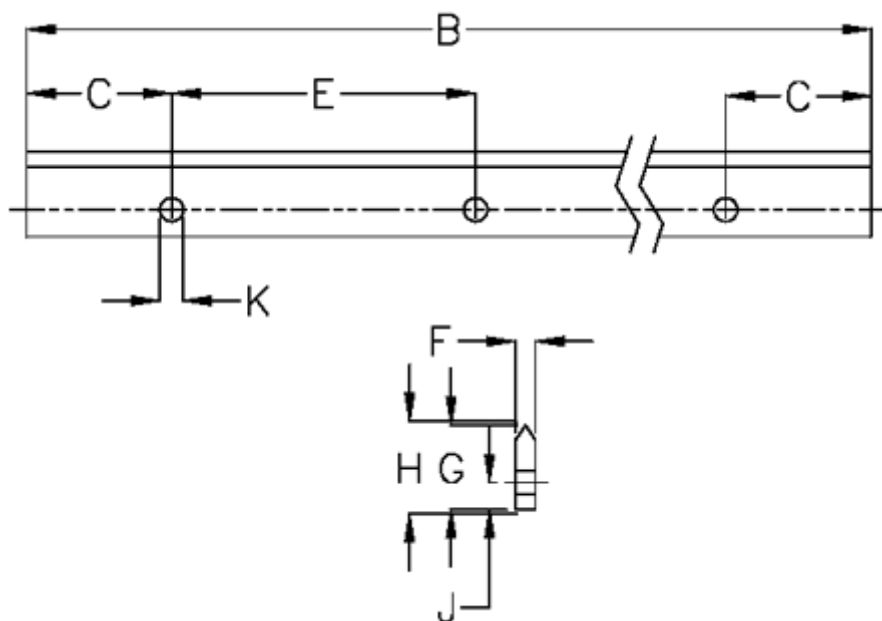

Varenummer: 05712743056
Beskrivelse: Hepco GV3 profilskinne M E L3056 P3
med forsænkede huller

Mål

B	= 3056	K	= 7xM6
C	= 43.0	Præcisionstype	= P3
E	= 90	vægt kg/1000	= 1.20
F	= 6.42		
For leje	= J34		
G	= 25.0		
H	= 26.00		
J	= 8.2		